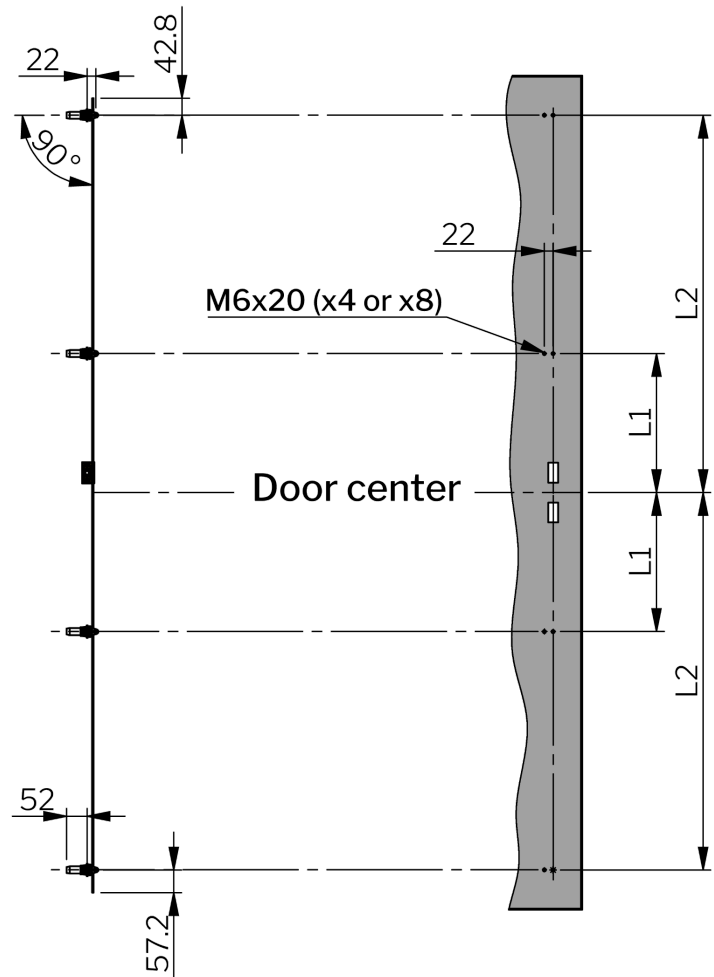

SISTEMA VISON DE FECHOS INTERNOS

O Sistema Vision Inside é montado na área interna da vedação e em conjunto com nossos fecheros escamoteáveis proporciona um grau de proteção IP65. Este sistema possui linguetas com roletes proporcionando uma compressão e um travamento suaves.

O sistema pode ser fornecido com uma lingueta extra montado sobre a cremona para fechamento central. A cremona é fornecida com os varões planos e os pontos de fechamento são encomendados separadamente.

Sistemas com mais de quatro pontos de fechamento podem ser adquiridos sob encomenda.

MATERIAL

Cremona: Glass fibre reinforced polyamide (PA6GF30)

Rod: Aço inox 304

RELATED PRODUCTS

Handles: 1-004.04, 1-006.01, 1-002.02, 1-005.10, 1-006.50, 1-002.01, 6-010, 1-002.03, 1-006.03, 1-002.08, 1-007

Rods: 1-008.05/13

Accessories: 1-008.13

Needed components for a complete system: 1-008.13

Use the Index Code at industriilas.com

Make your selections in each column to create your article number (AAAA-BBBB-CCCC)